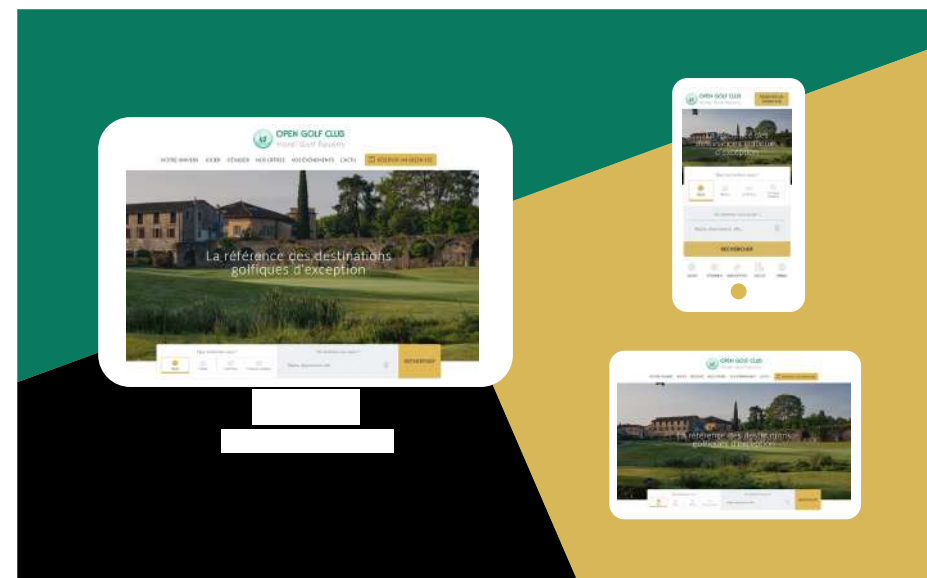

REMISES

25% à 50% Les abonnés du Touquet Golf Resort bénéficient de 25 à 50% de réduction sur l'ensemble des golfs de la chaîne OPEN GOLF CLUB (retrouvez la liste des golfs et leurs conditions sur notre site internet)

50% Remises applicables sur les green-fees 18 trous au(x) jour(s) de la semaine et aux dates de validité de l'abonnement

50% Remise sur la double cotisation : valable pour un abonnement sur deux golfs de la chaîne (se situant sur 2 régions différentes ; remise appliquée sur la cotisation la moins élevée des deux ; retrouvez la liste des golfs concernés et leurs conditions sur notre site internet)

PRIVILÈGES

Tarifs exclusifs pour les membres appliqués sur des séjours Hôtel et Golfs avec réservation en direct auprès d'OPEN GOLF CLUB au +33 (0)1 45 63 37 18

Ventes privées dédiées aux membres démarrant le week-end avant la date officielle des soldes dans les proshops (retrouvez la liste des golfs concernés et leurs conditions sur notre site internet)

Des réductions sur des événements golifiques et des offres partenaires.