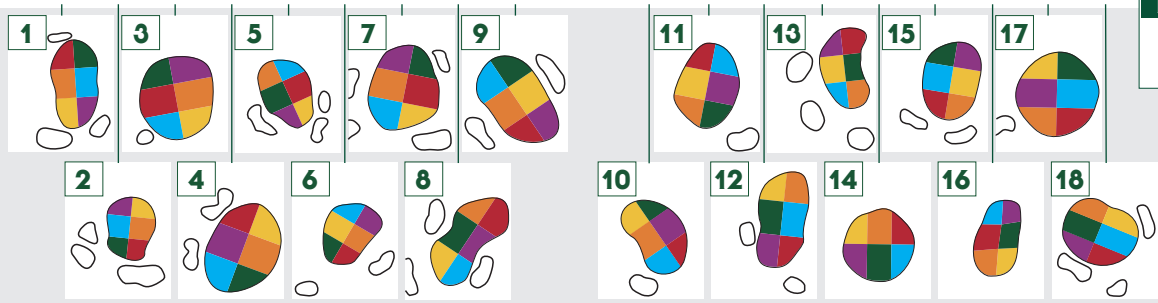

INFORMATION

- Piquets : 135 mètres entrée de green
- Repères de fairway : distance entrée de green
- Stakes : 135 mètres front of the green
- Fairway disks : distance front of the green

Joueur/player Index Hcp/pts Titre Date

Joueur/player Index Hcp/pts Formule H

La Forêt											10	11	12	13	14	15	16	17	18	Retour In	Total	SSS	Slope	
Messieurs Men	○ Blanc	440	294	330	415	472	152	354	153	382	2992	335	482	161	349	310	145	454	373	314	2923	5915	71,7	131
	● Jaune	422	286	312	400	446	135	337	135	366	2839	320	466	148	334	295	134	436	354	295	2782	5621	70,2	126
PAR		5	4	4	4	5	3	4	3	4	36	4	5	3	4	4	3	5	4	4	36	72	PAR	
Coups reçus		9	11	13	5	7	17	3	15	1		12	6	8	2	16	14	10	4	18	Stroke Index			

Dames Ladies	● Bleu	390	262	278	360	405	130	314	133	326	2598	281	401	133	294	273	119	417	335	269	2522	5120	72,8	125
	● Rouge	382	251	251	336	375	116	295	121	310	2437	281	369	129	285	263	114	378	300	249	2368	4805	71	125
	● Violet	315	210	251	282	350	105	267	121	215	2116	239	369	105	250	205	95	315	260	249	2087	4203	67,2	122

GREEN (m.)
Profondeur/Length

35 21 29 29 24 21 29 31 30 28 30 34 28 25 25 27 30 28

ZONES DE POSITIONS DES DRAPEAUX

PIN POSITIONS AREAS

SCORE		
BRUT	HCP	NET

Signatures

Joueur/Player

Marqueur/Marker