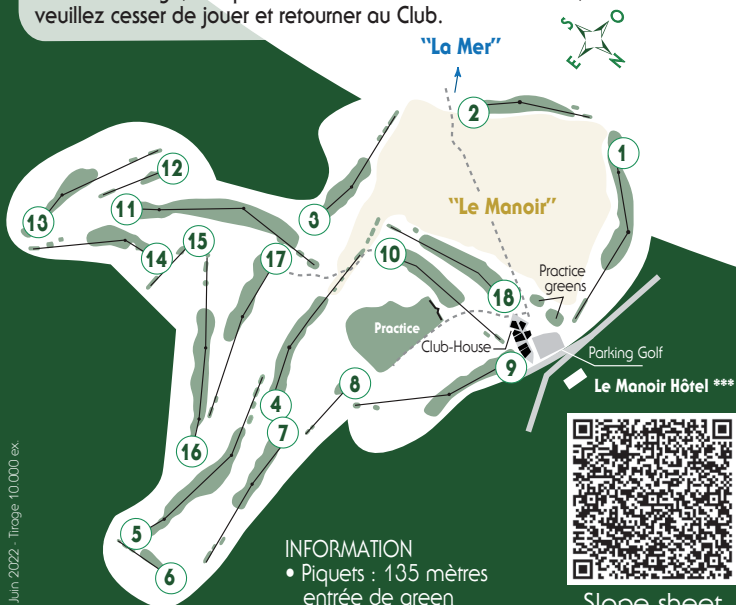

LOCAL RULES

- Movable obstructions (R.15-2): stones in bunkers
- Immovable obstructions (R.16-1): artificial coating roads
- Ground under repair : animal traces, marked or not.
- Out of bounds (R.18-2) : electric fences (stakes and wires)
- In the event of a thunderstorm, when you hear the foghorn, you must suspend your play at once and return to the clubhouse.

RÈGLES LOCALES

- Obstructions amovibles (R.15-2) : les pierres dans les bunkers
- Obstructions inamovibles (R.16-1) : les chemins à revêtement artificiel
- Terrain en réparation : les traces d'animaux, marquées au sol ou non.
- Hors-limites (R.18-2) : les clôtures électriques (poteaux et fils)
- En cas d'orage, lorsque vous entendez la corne de brume, veuillez cesser de jouer et retourner au Club.

INFORMATION

- Piquets : 135 mètres entrée de green
- Repères de fairway : distance entrée de green
- Stakes : 135 mètres front of the green
- Fairway disks : distance front of the green

Slope sheet

H. Hutchinson, 1904